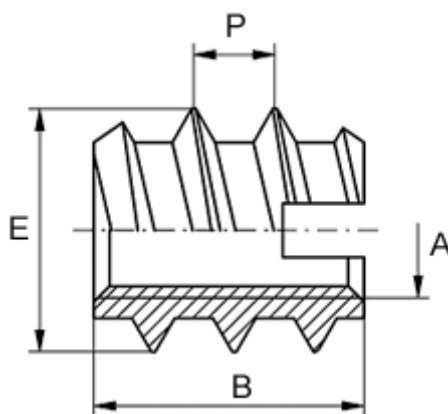

Varenummer: 12309000025800
Beskrivelse: KLEE-coil 309 000 025.800
M2,5 Messing

Mål

Anbefalet huldia. blødt træ (højst)	= 3.5
Anbefalet huldia. plast/hårdt træ	= 3,6 til 3,8
Gevindstigning P	= 1.6
Indvendigt gevind A	= M2,5
Længde B	= 6
Min. huldybde	= 8
Udvendigt gevind E	= 5.0